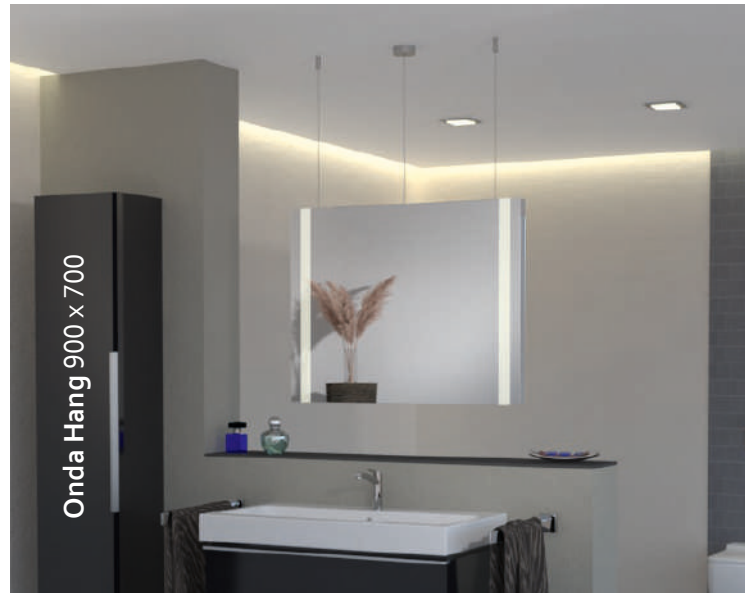

Funktionen der CASAMBI-App: Für Ihren Lichtspiegel im Bad oder im Wohnzimmer

- 1. Leuchten schalten:** Per Bluetooth schalten Sie komfortabel die Leuchten im Netzwerk ein und aus.
- 2. Leuchten dimmen:** Geeignete Leuchten können gedimmt werden. Die Einstellung kann gespeichert und jederzeit mit einem Klick wieder aufgerufen werden.
- 3. Farbtemperatur wechseln:** Wenn die verbundene Leuchte über die Möglichkeit des Wechsels der Farbtemperatur verfügt kann diese durch vertikales Streichen geregelt und gespeichert werden.
- 4. Farbe wechseln:** Stellen Sie die Farbe einfach durch ein Farbwahlrad ein. Die gewählte Farbe kann selbstverständlich auch gespeichert werden.
- 5. Szenen:** Erstellen Sie für jeden Anlass die richtige Lichtszene. Speichern Sie in einer eigenen Szene das passende Licht fürs Tages-Make-up oder ein entspannendes Bad. Nun können Sie mit einem Klick kinderleicht und schnell die Beleuchtung passend zur Situation ändern.

Direkt Beleuchtung

INSPIRATION UND INNOVATION:
PRÄGNANTES DESIGN.

Als direkte Beleuchtung bezeichnet man das Licht, welches von der LED-Leuchte oder der satinierten Leuchtfläche direkt mit voller Kraft nach vorne auf die Person scheint und in den Raum ausgerichtet ist, um für Helligkeit zu sorgen. Diese Beleuchtung bringt Ihr Aussehen richtig zur Geltung.

Style 1500 x 800

Onda Rack 700 x 800

Onda Hang 900 x 700

Onda Tres 1500 x 800

Onda 700 x 900

Vigo 500 x 800

Vigo Hang 700 x 800

Vigo Rack 700 x 800