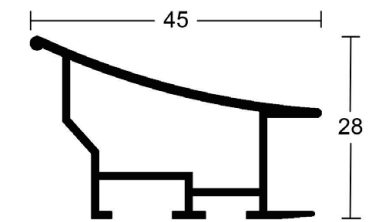

Profilfarbe Silber