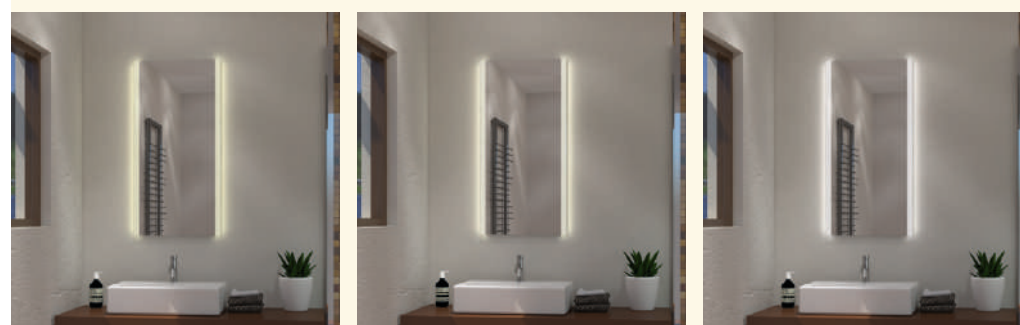

Farbtemperaturen

DAS RICHTIGE LICHT FÜR JEDEN AUGENBLICK.

Mit unseren LED-Leuchten schaffen Sie die perfekte Lichtatmosphäre in jeder Situation. Ob zum Entspannen in der Badewanne, Schminken oder Rasieren – dank dieser Lichttechnik können Sie Ihr Bad optimal ausleuchten. Überzeugen Sie sich selbst!

3000 Kelvin
Warmlicht

4000 Kelvin
Mischlicht

5000 Kelvin
Kaltlicht

Warmlicht/ Warmweiß für Abend-Make-up, 3000 Kelvin

Verwandeln Sie ihr Bad in eine heimische und beruhigende Wellnessoase und entspannen Sie bei warmer Lichttemperatur. Diese ist bestens geeignet um Ihr Abend-Make-up aufzutragen, denn Warmlicht spiegelt die Lichtverhältnisse in den meisten Bars, Restaurants und geschlossenen Räumen wieder. Sehen Sie sich, wie andere Sie sehen!