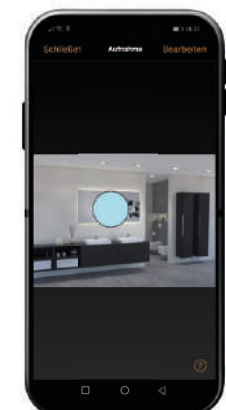

Funktionen der CASAMBI-App: Für Ihren Lichtspiegel im Bad oder im Wohnzimmer

1. **1. Leuchten schalten:** Per Bluetooth schalten Sie komfortabel die Leuchten im Netzwerk ein und aus.
2. **2. Leuchten dimmen:** Geeignete Leuchten können gedimmt werden. Die Einstellung kann gespeichert und jederzeit mit einem Klick wieder aufgerufen werden.
3. **3. Farbtemperatur wechseln:** Wenn die verbundene Leuchte über die Möglichkeit des Wechsels der Farbtemperatur verfügt kann diese durch vertikales Streichen geregelt und gespeichert werden.
4. **4. Farbe wechseln:** Stellen Sie die Farbe einfach durch ein Farbwahlrad ein. Die gewählte Farbe kann selbstverständlich auch gespeichert werden.
5. **5. Szenen:** Erstellen Sie für jeden Anlass die richtige Lichtszene. Speichern Sie in einer eigenen Szene das passende Licht fürs Tages-Make-up oder ein entspannendes Bad. Nun können Sie mit einem Klick kinderleicht und schnell die Beleuchtung passend zur Situation ändern.