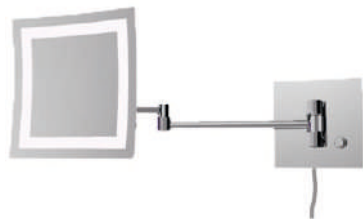

Solea

- Kosmetikspiegel mit LED-Beleuchtung
- An/Aus Schalter
- Wandmontage, Stromversorgung durch Stecker an Steckdose 220 - 240 V.
- Insgesamt nur 2,4 Watt Stromverbrauch
- Spiegelgröße: B 190 x H 190 x T 35 mm
- Ausladung: 380 mm