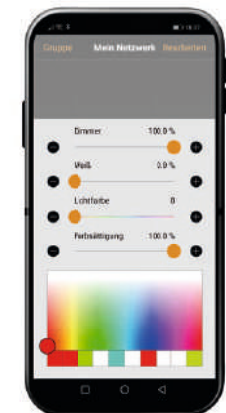

Funktionen der CASAMBI-App: Für Ihren Lichtspiegel im Bad oder im Wohnzimmer

1. **1. Leuchten schalten:** Per Bluetooth schalten Sie komfortabel die Leuchten im Netzwerk ein und aus.
2. **2. Leuchten dimmen:** Geeignete Leuchten können gedimmt werden. Die Einstellung kann gespeichert und jederzeit mit einem Klick wieder aufgerufen werden.
3. **3. Farbtemperatur wechseln:** Wenn die verbundene Leuchte über die Möglichkeit des Wechsels der Farbtemperatur verfügt kann diese durch vertikales Streichen geregelt und gespeichert werden.
4. **4. Farbe wechseln:** Stellen Sie die Farbe einfach durch ein Farbwahlrad ein. Die gewählte Farbe kann selbstverständlich auch gespeichert werden.
5. **5. Szenen:** Erstellen Sie für jeden Anlass die richtige Lichtszene. Speichern Sie in einer eigenen Szene das passende Licht fürs Tages-Make-up oder ein entspannendes Bad. Nun können Sie mit einem Klick kinderleicht und schnell die Beleuchtung passend zur Situation ändern.