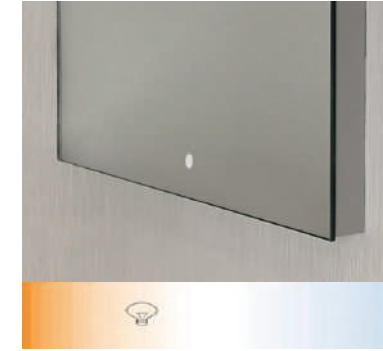

Bi-Co Touchpoint (Bi-Color/zweifarbige)

- Funktionen wie normaler Touchpoint-Dimmer
- Durch zweimal schnelles Antippen Wechsel von 2700-5700 K