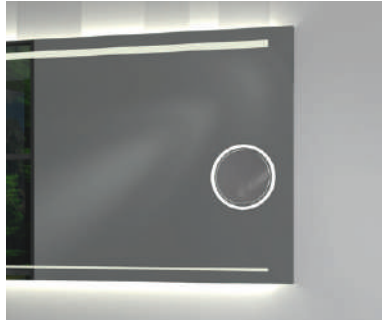

**Into**

- Kosmetikspiegel mit LED-Beleuchtung (im Spiegel integriert)
- An/Aus Wippschalter
- LED-Beleuchtung nicht dimmbar
- Vergrößerung 5- Fach, Ø 150mm
- Warmweiß 3000K oder 4000K
- Positionierung Variabel nach Vorgabe
- Kosmetik-Spiegelfläche mit Leuchtfeld Ø = ca.160 mm
- Leuchtfeld um Spiegelfläche 15 mm breit