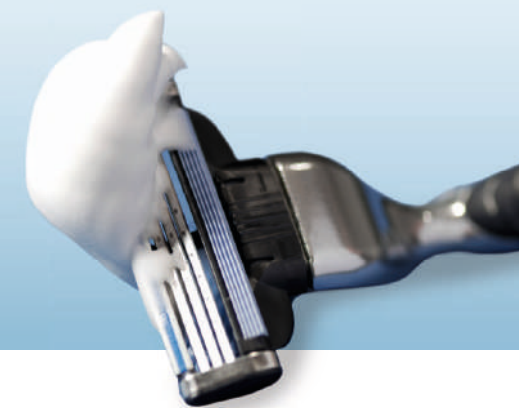

Unsere Empfehlung:

Wenn Sie sich nicht für eine Lichttemperatur entscheiden wollen, dann probieren Sie die Bi-Co Technik (Bi-Color/zweifarbige) ermöglicht Ihnen die perfekte Anpassung der Farbtemperatur je nach Nutzen und Befinden. Probieren Sie es aus und informieren Sie sich weiter über diese Technik auf Seite 21 und 97.