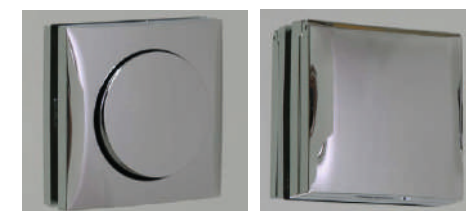

Schalter/Steckdosen von Berker

- Hochglanz-verchromtes Schalter-/Steckdosenprogramm mit Klappdeckel
- Kompakte Bauweise
- Auf Wunsch auch andere Farbtöne vorhanden