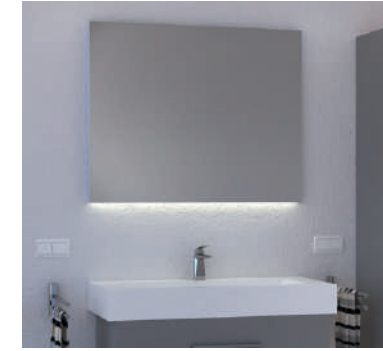

Hintergrundbeleuchtung

- Hinterleuchtet mit LED, warmweiß
- Stimmungslicht mit LED-Flexband auf L-Profil auswechselbar montiert
- Warmlicht in 2700k, 3000k oder 4000k
- Ohne satinierten Lichtausschnitt und ohne Sichtschutzblende aus Acryl