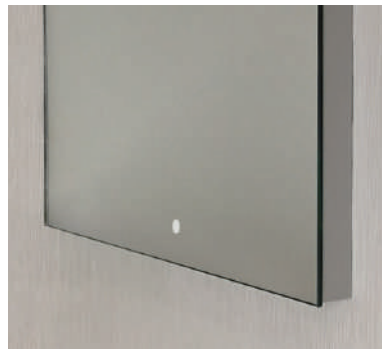

Touchpoint-Dimmer

- Verdeckter Touch-Point Schalter in der Spiegelfläche
- Funktion: An/Aus, Dimmen
- Position: unten mitte
- Durch Berührung auf den ø15 mm beleuchteten Punkt lässt sich das Licht ein- und ausschalten
- Durch längere Berührung können Sie auch stufenlos dimmen.
- Der Sensor reagiert auf Tippbewegung
- Der Schalter ist mit Memoryfunktion ausgestattet