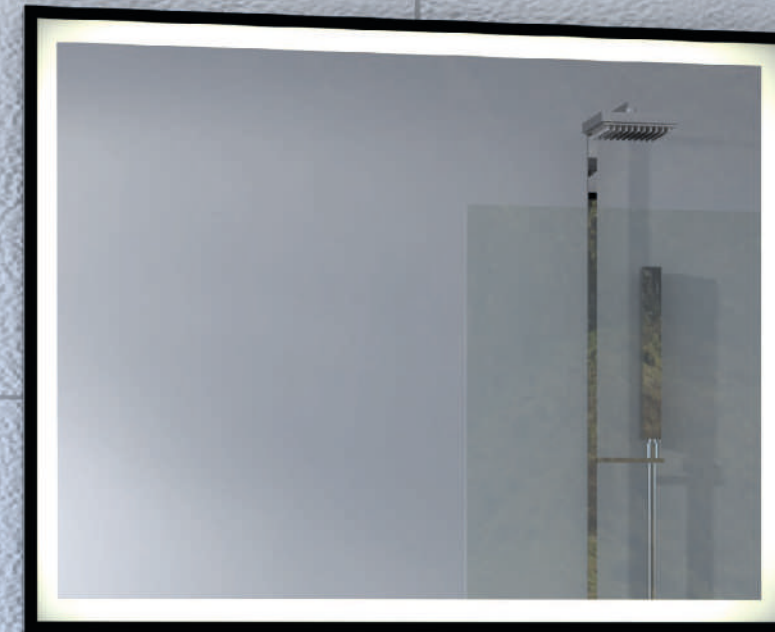

Direkt Soft Beleuchtung

Das Licht hat eine weiche Beleuchtung und ein angenehmes Lichtempfinden. Durch die vollständige Abschirmung zu den Seiten, sowie oben und unten, dringt kein Licht seitlich heraus und verhindert somit ein unerwünschten Lichteffect. Ist dieser Effekt dennoch gewollt, kann hier eine Acrylglasblende eingesetzt werden.

Ramis 900 x 800