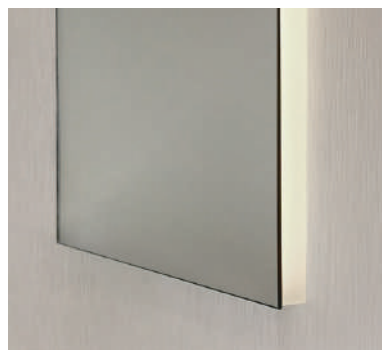

Seitensichtschutzblende mit Auklinkung

- Rechte und Linke Sichtschutzblende mit Ausklinkung bearbeiten.
- Nicht bei jedem Spiegel möglich.

Glasablage UV-verklebt auf Spiegel

- Glasablage max. 1000 mm breit, 100 mm tief und 8 mm stark.
- Beleuchtung der Glasablage auf Anfrage

Seitenblende Alu

- Seitliche Sichtschutzblende aus Aluminium
- eloxierte Oberfläche in Silber
- L-Profil, 30 mm Tiefe

Antibeschlag Heizfolie

Behalten Sie auch nach dem Duschen den vollen Durchblick und ärgern Sie sich nicht mehr über einen beschlagenen Spiegel!